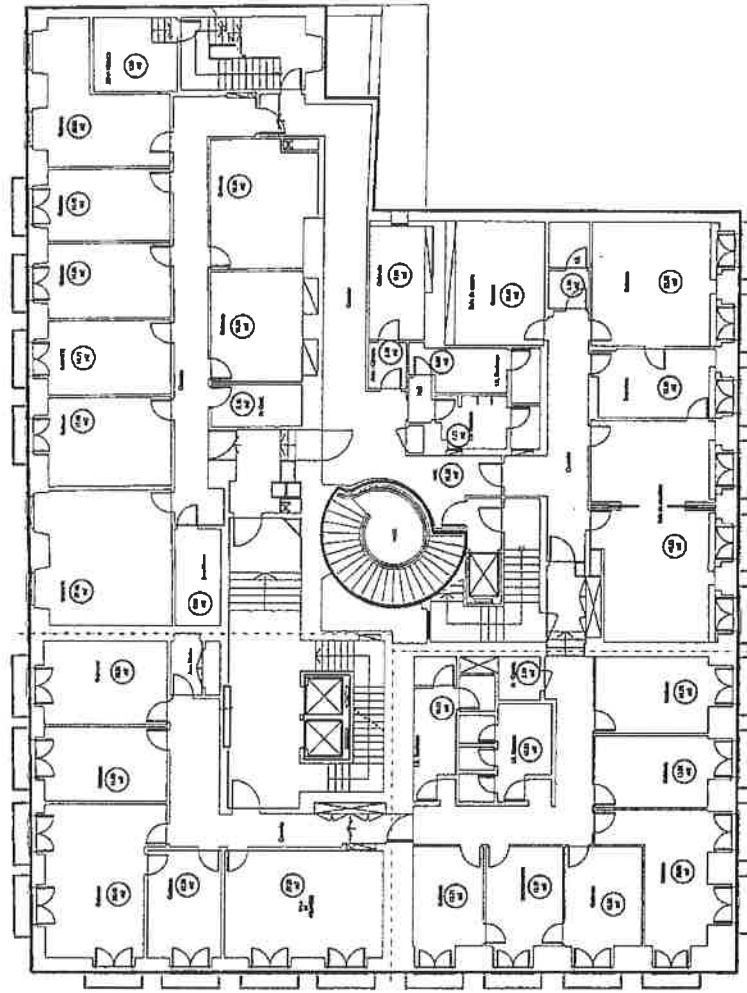

PLANTA DO R/C

PLANTA DA CAVE

22/018/02

910 m<sup>2</sup>

PLANTA DO 1º ANDAR

PLANTA DA SOBRE LOJA INCLUINDO VÃO DOS TECTOS FALSOS

22/019/02

OJA

863 m<sup>2</sup>

PLANTA DO 2º ANDAR

863 m<sup>2</sup>

PLANTA DO 3º ANDAR

020

22/02/02

851 m<sup>2</sup>

PLANTA DO 4º ANDAR

806 m<sup>2</sup>

PLANTA DO 5º ANDAR

LANTA DO 6º ANDAR

PLANTA DO 7º ANDAR