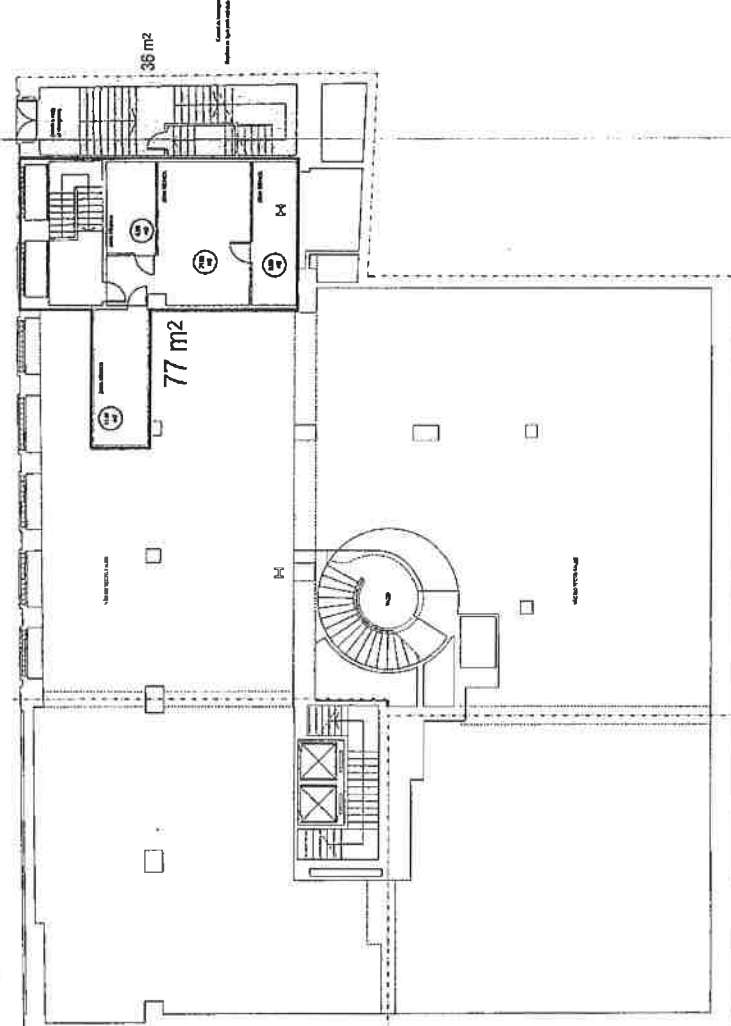

PLANTA DO R/C

PLANTA DA CAVE

22/018/02

910 m<sup>2</sup>

PLANTA DO 1º ANDAR

PLANTA DA SOBRE LOJA INCLUINDO VÃO DOS TECTOS FALSOS

22/019/02

OJA

863 m<sup>2</sup>

PLANTA DO 2º ANDAR

863 m<sup>2</sup>

PLANTA DO 3º ANDAR

020

22/02/02

851 m<sup>2</sup>

PLANTA DO 4º ANDAR

806 m<sup>2</sup>

PLANTA DO 5º ANDAR

LANTA DO 6º ANDAR

PLANTA DO 7º ANDAR