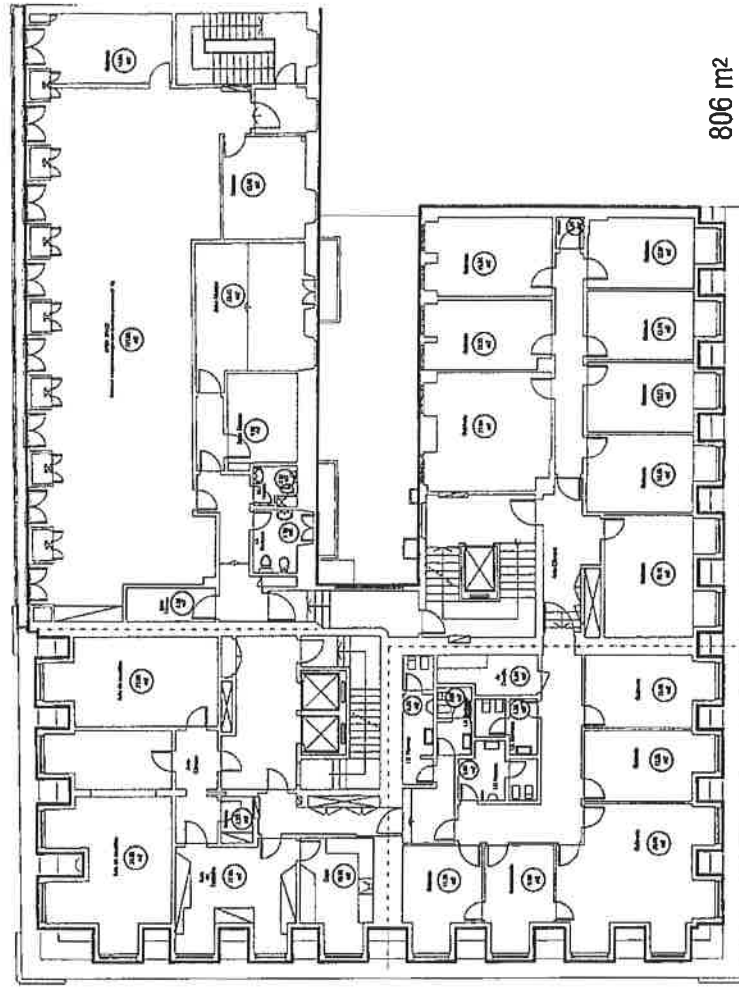

PLANTA DO R/C

PLANTA DA CAVE

22/018/02

910 m<sup>2</sup>

PLANTA DO 1º ANDAR

PLANTA DA SOBRE LOJA INCLUINDO VÃO DOS TECTOS FALSOS

22/019/02

OJA

863 m<sup>2</sup>

PLANTA DO 2º ANDAR

863 m<sup>2</sup>

PLANTA DO 3º ANDAR

020

22/02/02

851 m<sup>2</sup>

PLANTA DO 4º ANDAR

806 m<sup>2</sup>

PLANTA DO 5º ANDAR

LANTA DO 6º ANDAR

PLANTA DO 7º ANDAR