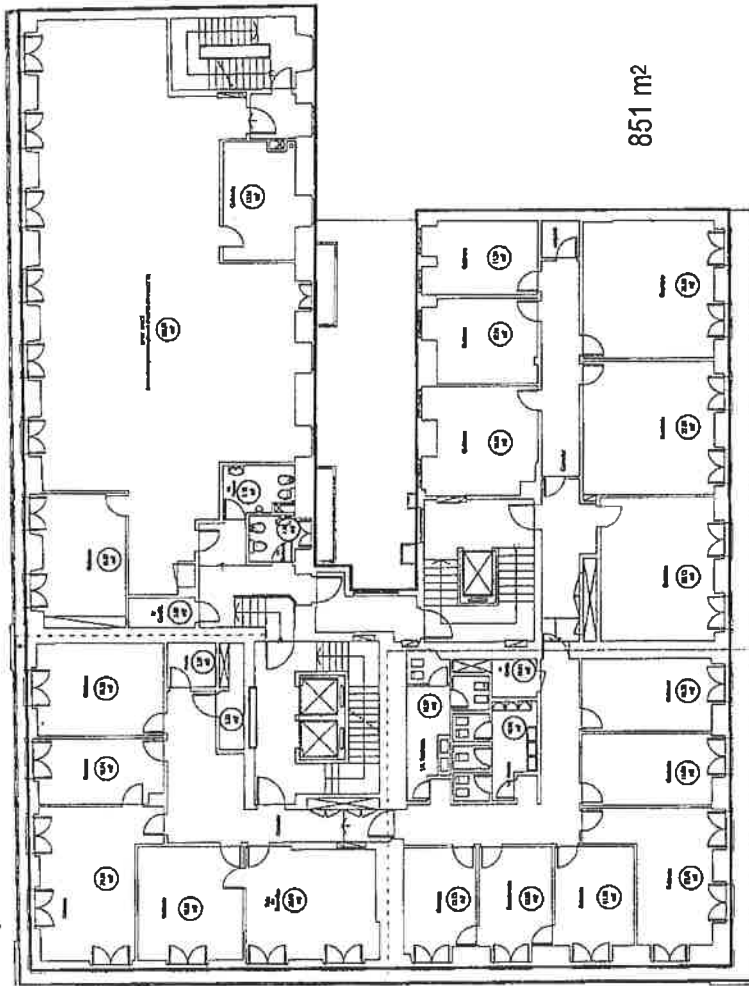

PLANTA DO R/C

PLANTA DA CAVE

22/018/02

910 m<sup>2</sup>

PLANTA DO 1º ANDAR

PLANTA DA SOBRE LOJA INCLUINDO VÃO DOS TECTOS FALSOS

22/019/02

OJA

863 m<sup>2</sup>

PLANTA DO 2º ANDAR

863 m<sup>2</sup>

PLANTA DO 3º ANDAR

020

22/02/02

851 m<sup>2</sup>

PLANTA DO 4º ANDAR

806 m<sup>2</sup>

PLANTA DO 5º ANDAR

LANTA DO 6º ANDAR

PLANTA DO 7º ANDAR